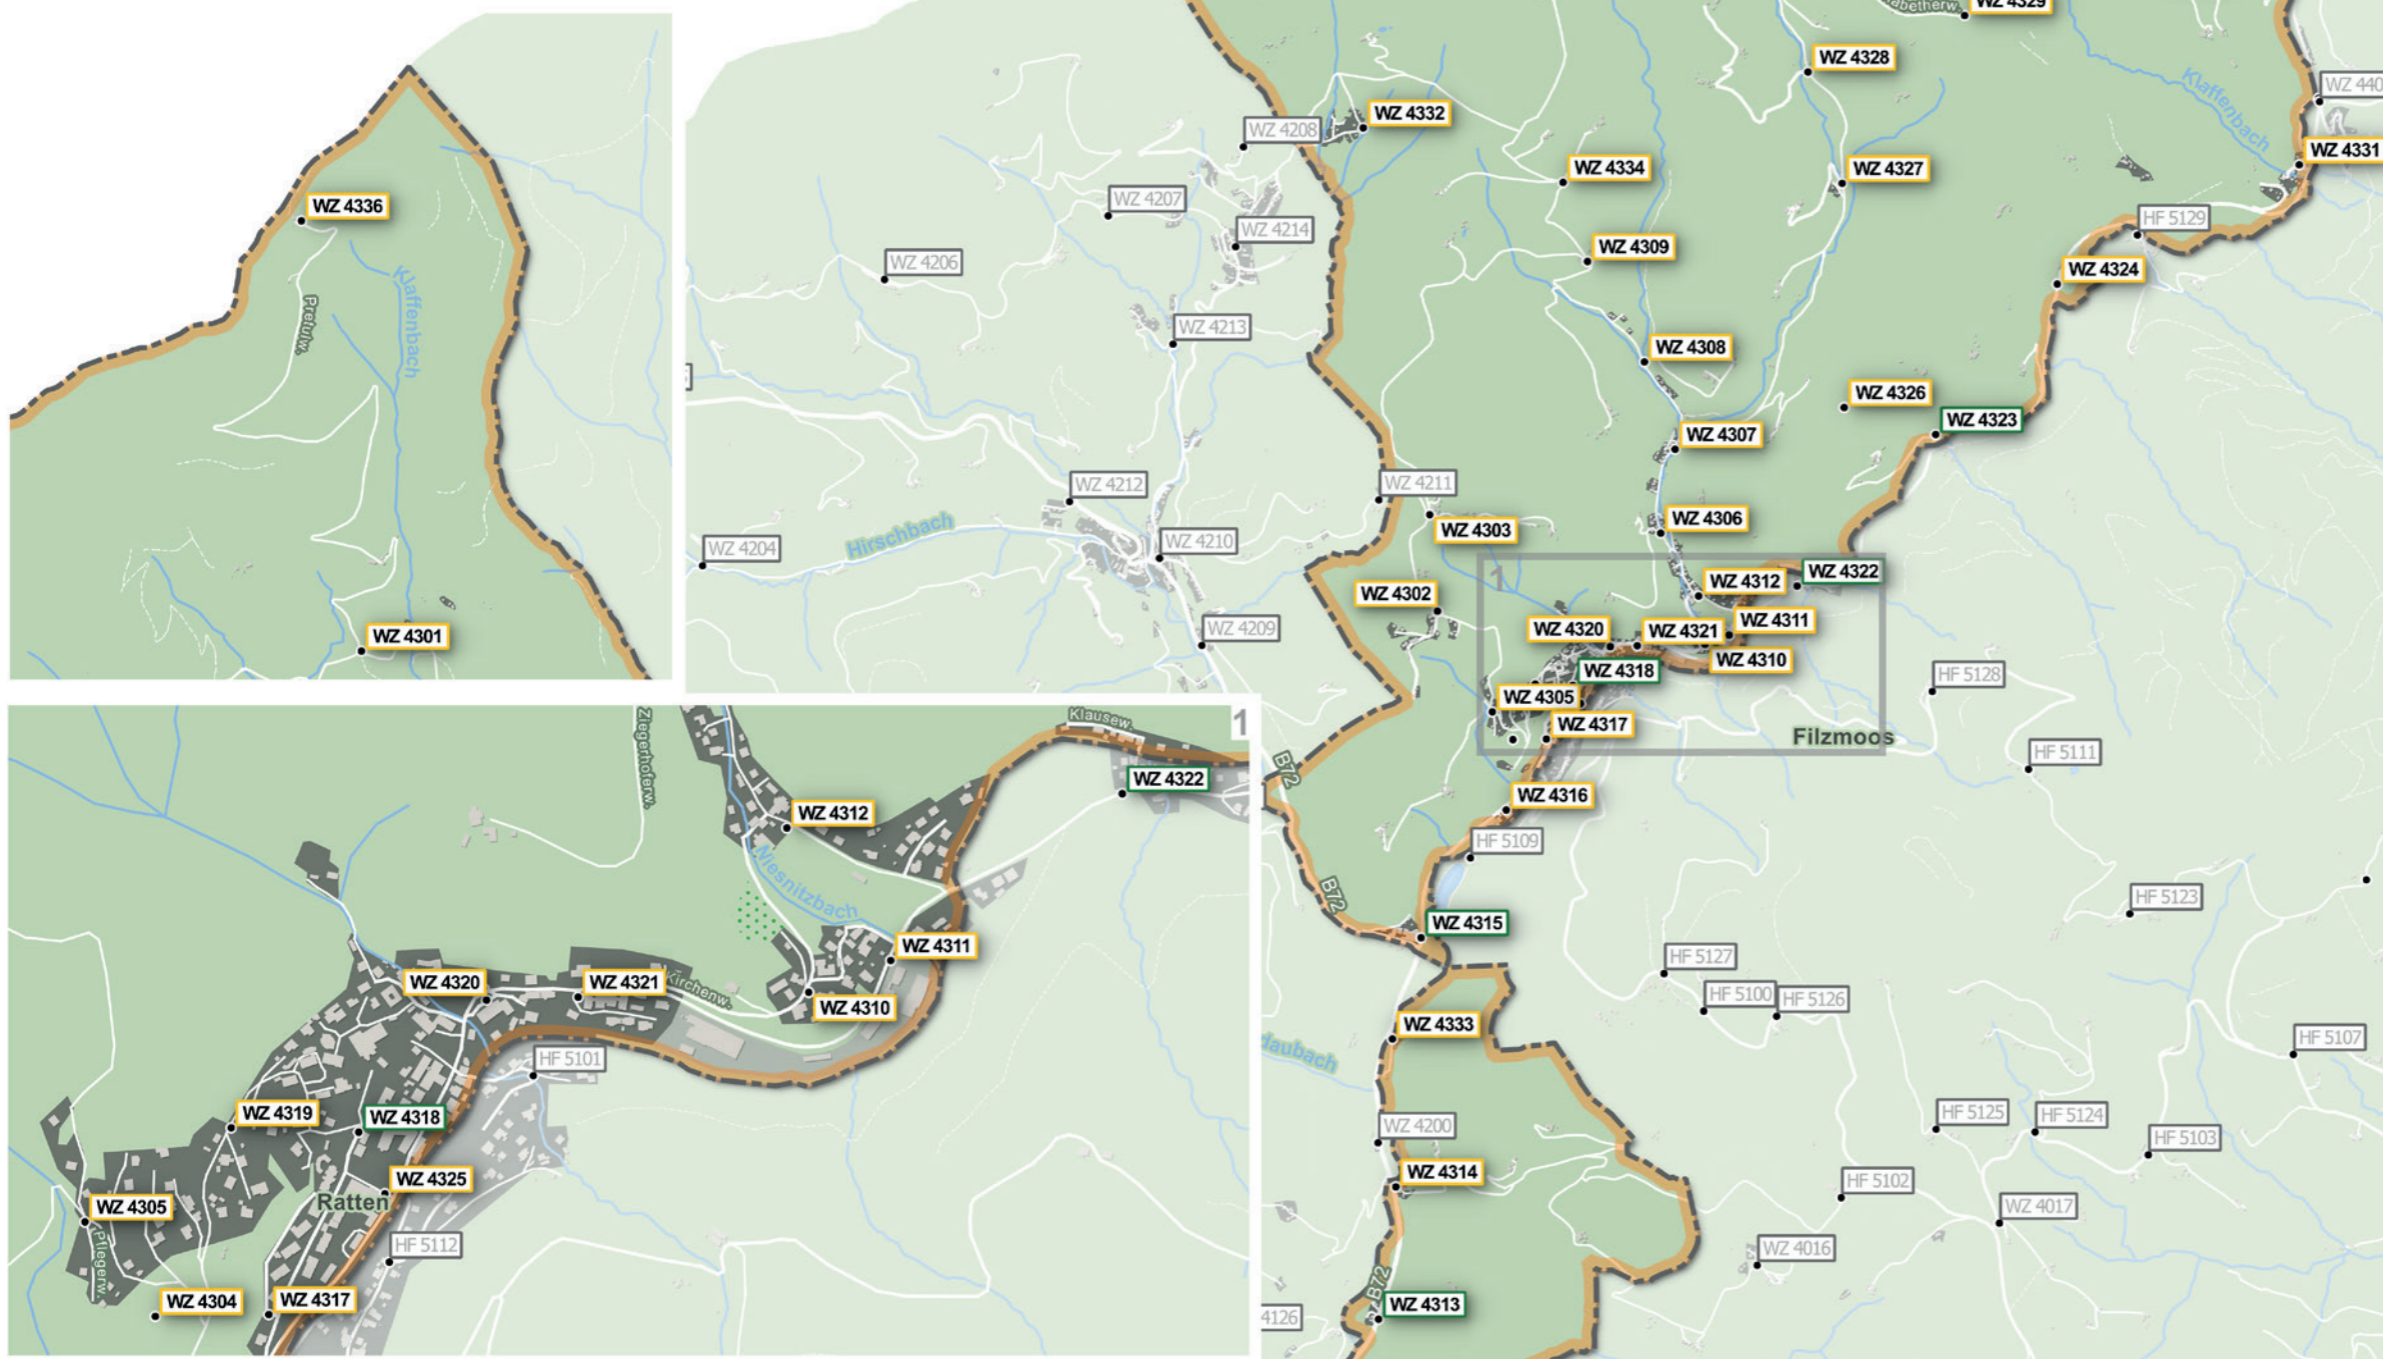

Zeichenerklärung

Datenquelle: OpenStreetMap und Mitwirkende, CC-BY-SA 4.0
© ISTmobil GmbH

GEMEINDE Ratten

ÖFFENTLICHER VERKEHR Hauptknotenpunkte

WZ 3814 Birkfeld - Busbahnhof
BM 8200 Krieglach - Bahnhof

Sammelhaltepunkte

- WZ 4300 Großmarker
- WZ 4301 Pretulweg
- WZ 4302 Dirndlhof
- WZ 4303 Ponyhof
- WZ 4304 Grubfeldsiedlung
- WZ 4305 Pfliegerweg
- WZ 4306 Ziegerhoferweg
- WZ 4307 Hammerhaussiedlung
- WZ 4308 Ofenhofer
- WZ 4309 Jagerhofer
- WZ 4310 Kirche
- WZ 4311 Herbitschek
- WZ 4312 Sportplatz
- WZ 4313 Hühnerbachbrücke
- WZ 4314 Narnhoferberg
- WZ 4315 Abzweigung
- WZ 4316 Lagerhaus
- WZ 4317 Bahnhofstraße
- WZ 4318 ehemaliges Postamt
- WZ 4319 Sturzweg
- WZ 4320 Praktischer Arzt
- WZ 4321 Gemeindeamt
- WZ 4322 In der Klausse Filzmoos
- WZ 4323 Leitenbauerbrücke
- WZ 4324 Beisteiner
- WZ 4325 Kaufhaus Dampfhofer
- WZ 4326 Hinterleiten
- WZ 4327 Pusterhoferweg
- WZ 4328 Haberhoferweg
- WZ 4329 Kogel
- WZ 4330 Im Klaffenegg
- WZ 4331 Klaffenbachsiedlung
- WZ 4332 Ferienwohnsiedlung
- WZ 4333 Kläranlage
- WZ 4334 Großsteinerbauer
- WZ 4335 Schmalzgruber
- WZ 4336 Pretul Rosegger Schutzhause

1 Anruf, App oder Website

Deine Fahrt spätestens 60 min vor Abfahrts-wunschzeit entweder unter Tel. 050/36 37 38, www.ISTmobil.at oder via ISTmobil App buchen.

2 Zeit, Start- & Zielort abklären

Namen, Anzahl der Fahrgäste und gewünschte Abfahrtszeit bekanntgeben. Rechtzeitig am Sammelhaltepunkt sein.

3 Ziel erreicht

Am Ziel in bar oder bargeldlos mittels persönlicher SAMCard bezahlen. Fertig!

oststeiermark.at/SAM